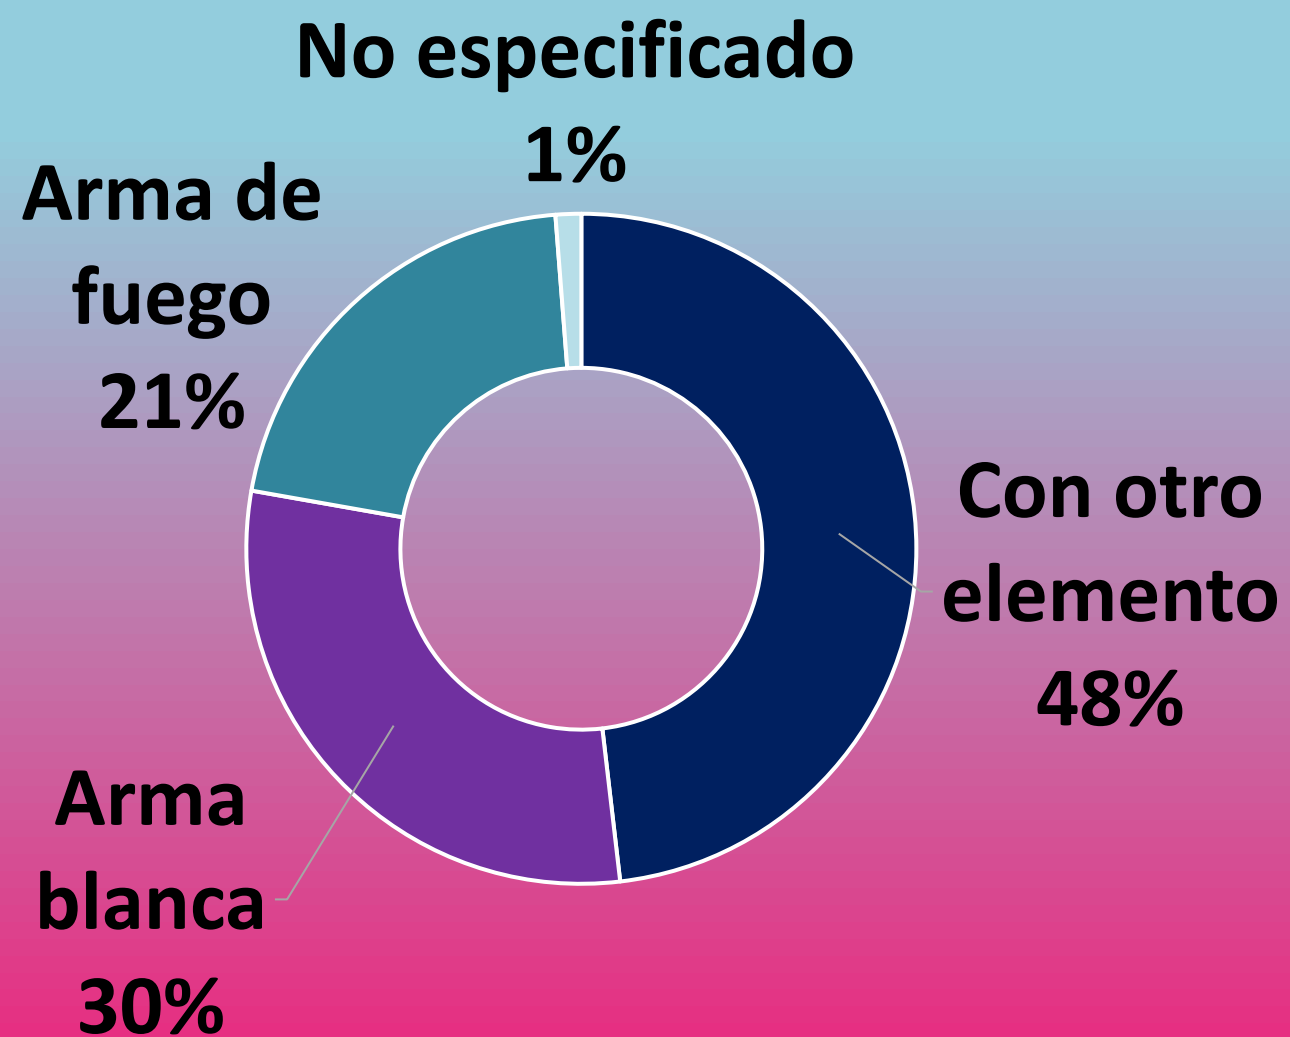

Fuente: artículo 325 del Código Penal Federal.

FEMINICIDIOS

DATOS OFICIALES

Según datos oficiales, en 2020 se registraron 70 víctimas de feminicidio en Jalisco.

En 2021, 74 víctimas.

En lo que va de 2022 se han contabilizado 7 víctimas.

Fuente: Secretariado Ejecutivo del Sistema Nacional de Seguridad Pública. Consultado el 4 de abril de 2022.

Mes/año	Arma de fuego	Arma blanca	Con otro elemento	No especificado	Total
ene-21	1	1	2	0	4
feb-21	2	3	2	0	7
mar-21	2	1	4	0	7
abr-21	3	3	3	0	9
may-21	0	3	12	0	15
jun-21	2	2	3	1	8
jul-21	0	0	1	0	1
ago-21	3	2	1	0	6
sep-21	0	1	1	0	2
oct-21	0	3	2	0	5
nov-21	3	0	1	0	4
dic-21	1	2	3	0	6
ene-22	0	1	3	0	4
feb-22	0	2	1	0	3
Total	17	24	39	1	81

FEMINICIDIOS

DATOS OFICIALES

Modalidad (instrumentos)

Fuente: Secretariado Ejecutivo del Sistema Nacional de Seguridad Pública. Consultado el 04 de abril de 2022.

HECHOS CON CARACTERÍSTICAS DE FEMINICIDIO